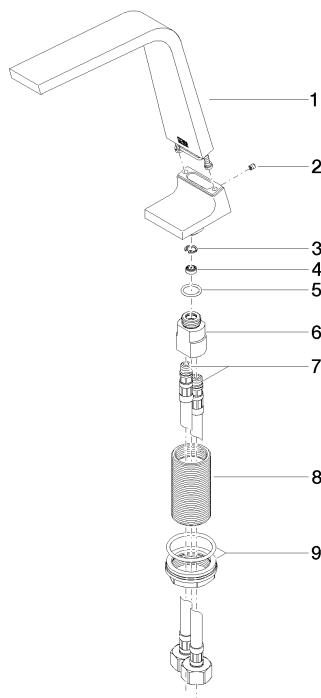

**CL.1 Bec déverseur pour lavabo, montage sur gorge sans garniture  
d'écoulement - Chrome**

CL.1

13 715 705

- saillie 160 mm
- bec déverseur fixe
- forme de jet rectangulaire avec 40 jets individuels
- hauteur de robinetterie 204 mm
- hauteur jusqu'au mousseur 190 mm
- diamètre de percement 35 mm
- 2x flexible de pression M 10 x 1 vissé, étanchéité contrôlée
- raccord 1/2"
- débit maxi. 4 l/min
- sans plomb
- Ce produit contribue au respect des exigences des systèmes d'évaluation des bâtiments écologiques, par exemple LEED®, BREEAM®, DGNB

	Chrome	13 715 705-00
	Platine brossé	13 715 705-06
	Dark Chrome	13 715 705-19
	Champagne brossé (Or 22cts)	13 715 705-46
	Champagne (Or 22cts)	13 715 705-47
	Dark Platinum brossé	13 715 705-99

**CL.1 Bec déverseur pour lavabo, montage sur gorge sans garniture d'écoulement - Chrome**

CL.1

13 715 705  
mm [inches]

**Diagramme de débit**

**Certificats**

GDV\_0400279.    LGA\_28686.    IAPMO\_N-4976.    IAPMO\_8834 (1).    IAPMO\_4976 (6).  
WRAS\_1512011.    IAPMO\_6397.

13 715 705

## Liste des pièces de rechange

N°	Article Numéro	Désignation	Fréquence de montage	Délai de livraison
1	90 11 70 003 00-00	bec déverseur	1	10
2	09 31 11 044 90	tige	1	2
3	09 16 01 016 90	anneau	1	2
4	09 23 01 034 90	limiteur de débit	1	2
5	09 14 10 130 90	joint	1	2
6	09 11 10 055 10 90	raccord	1	2
7	04 30 04 019 00 90	flexible	2	2
8	09 30 01 208 90	raccord	1	2
9	04 23 10 044 06 90	set de fixation	1	2