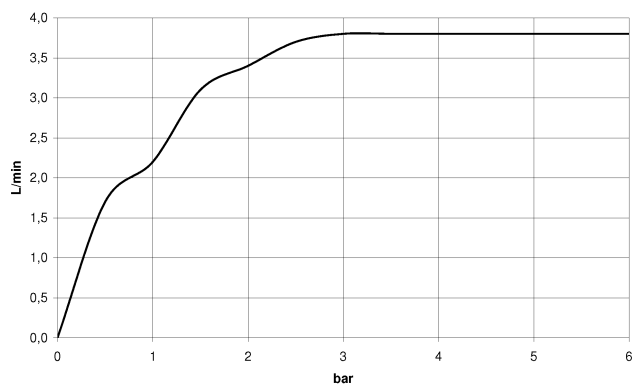

**CL.1 Bec déverseur pour lavabo, montage sur gorge sans garniture  
d'écoulement - Chrome**

CL.1

13 715 705

- saillie 160 mm
- bec déverseur fixe
- forme de jet rectangulaire avec 40 jets individuels
- hauteur de robinetterie 204 mm
- hauteur jusqu'au mousseur 190 mm
- diamètre de percement 35 mm
- 2x flexible de pression M 10 x 1 vissé, étanchéité contrôlée
- raccord 1/2"
- débit maxi. 4 l/min
- sans plomb
- Ce produit contribue au respect des exigences des systèmes d'évaluation des bâtiments écologiques, par exemple LEED®, BREEAM®, DGNB

	Chrome	13 715 705-00
	Platine brossé	13 715 705-06
	Dark Chrome	13 715 705-19
	Champagne brossé (Or 22cts)	13 715 705-46
	Champagne (Or 22cts)	13 715 705-47
	Dark Platinum brossé	13 715 705-99

**CL.1 Bec déverseur pour lavabo, montage sur gorge sans garniture d'écoulement - Chrome**

CL.1

13 715 705  
mm [inches]

**Diagramme de débit**

**Certificats**

GDV\_0400279.    LGA\_28686.    IAPMO\_N-4976.    IAPMO\_8834 (1).    IAPMO\_4976 (6).  
WRAS\_1512011.    IAPMO\_6397.

13 715 705