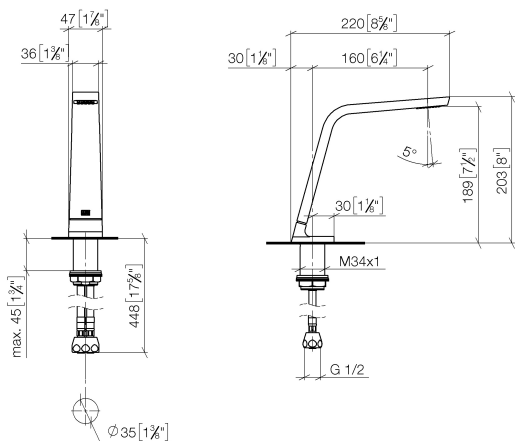

**CL.1 Bec déverseur pour lavabo, montage sur gorge sans garniture  
d'écoulement - Chrome**

CL.1

13 715 705

- saillie 160 mm
- bec déverseur fixe
- forme de jet rectangulaire avec 40 jets individuels
- hauteur de robinetterie 204 mm
- hauteur jusqu'au mousseur 190 mm
- diamètre de percement 35 mm
- 2x flexible de pression M 10 x 1 vissé, étanchéité contrôlée
- raccord 1/2"
- débit maxi. 4 l/min
- sans plomb
- Ce produit contribue au respect des exigences des systèmes d'évaluation des bâtiments écologiques, par exemple LEED®, BREEAM®, DGNB

	Chrome	13 715 705-00
	Platine brossé	13 715 705-06
	Dark Chrome	13 715 705-19
	Champagne brossé (Or 22cts)	13 715 705-46
	Champagne (Or 22cts)	13 715 705-47
	Dark Platinum brossé	13 715 705-99

**CL.1 Bec déverseur pour lavabo, montage sur gorge sans garniture d'écoulement - Chrome**

CL.1

13 715 705  
mm [inches]

**Diagramme de débit**

**Certificats**

GDV\_0400279.    LGA\_28686.    IAPMO\_N-4976.    IAPMO\_8834 (1).    IAPMO\_4976 (6).  
WRAS\_1512011.    IAPMO\_6397.

13 715 705

## Liste des pièces de rechange

N°	Article Numéro	Désignation	Fréquence de montage	Délai de livraison
1	90 11 70 003 00-00	bec déverseur	1	10
2	09 31 11 044 90	tige	1	2
3	09 16 01 016 90	anneau	1	2
4	09 23 01 034 90	limiteur de débit	1	2
5	09 14 10 130 90	joint	1	2
6	09 11 10 055 10 90	raccord	1	2
7	04 30 04 019 00 90	flexible	2	2
8	09 30 01 208 90	raccord	1	2
9	04 23 10 044 06 90	set de fixation	1	2